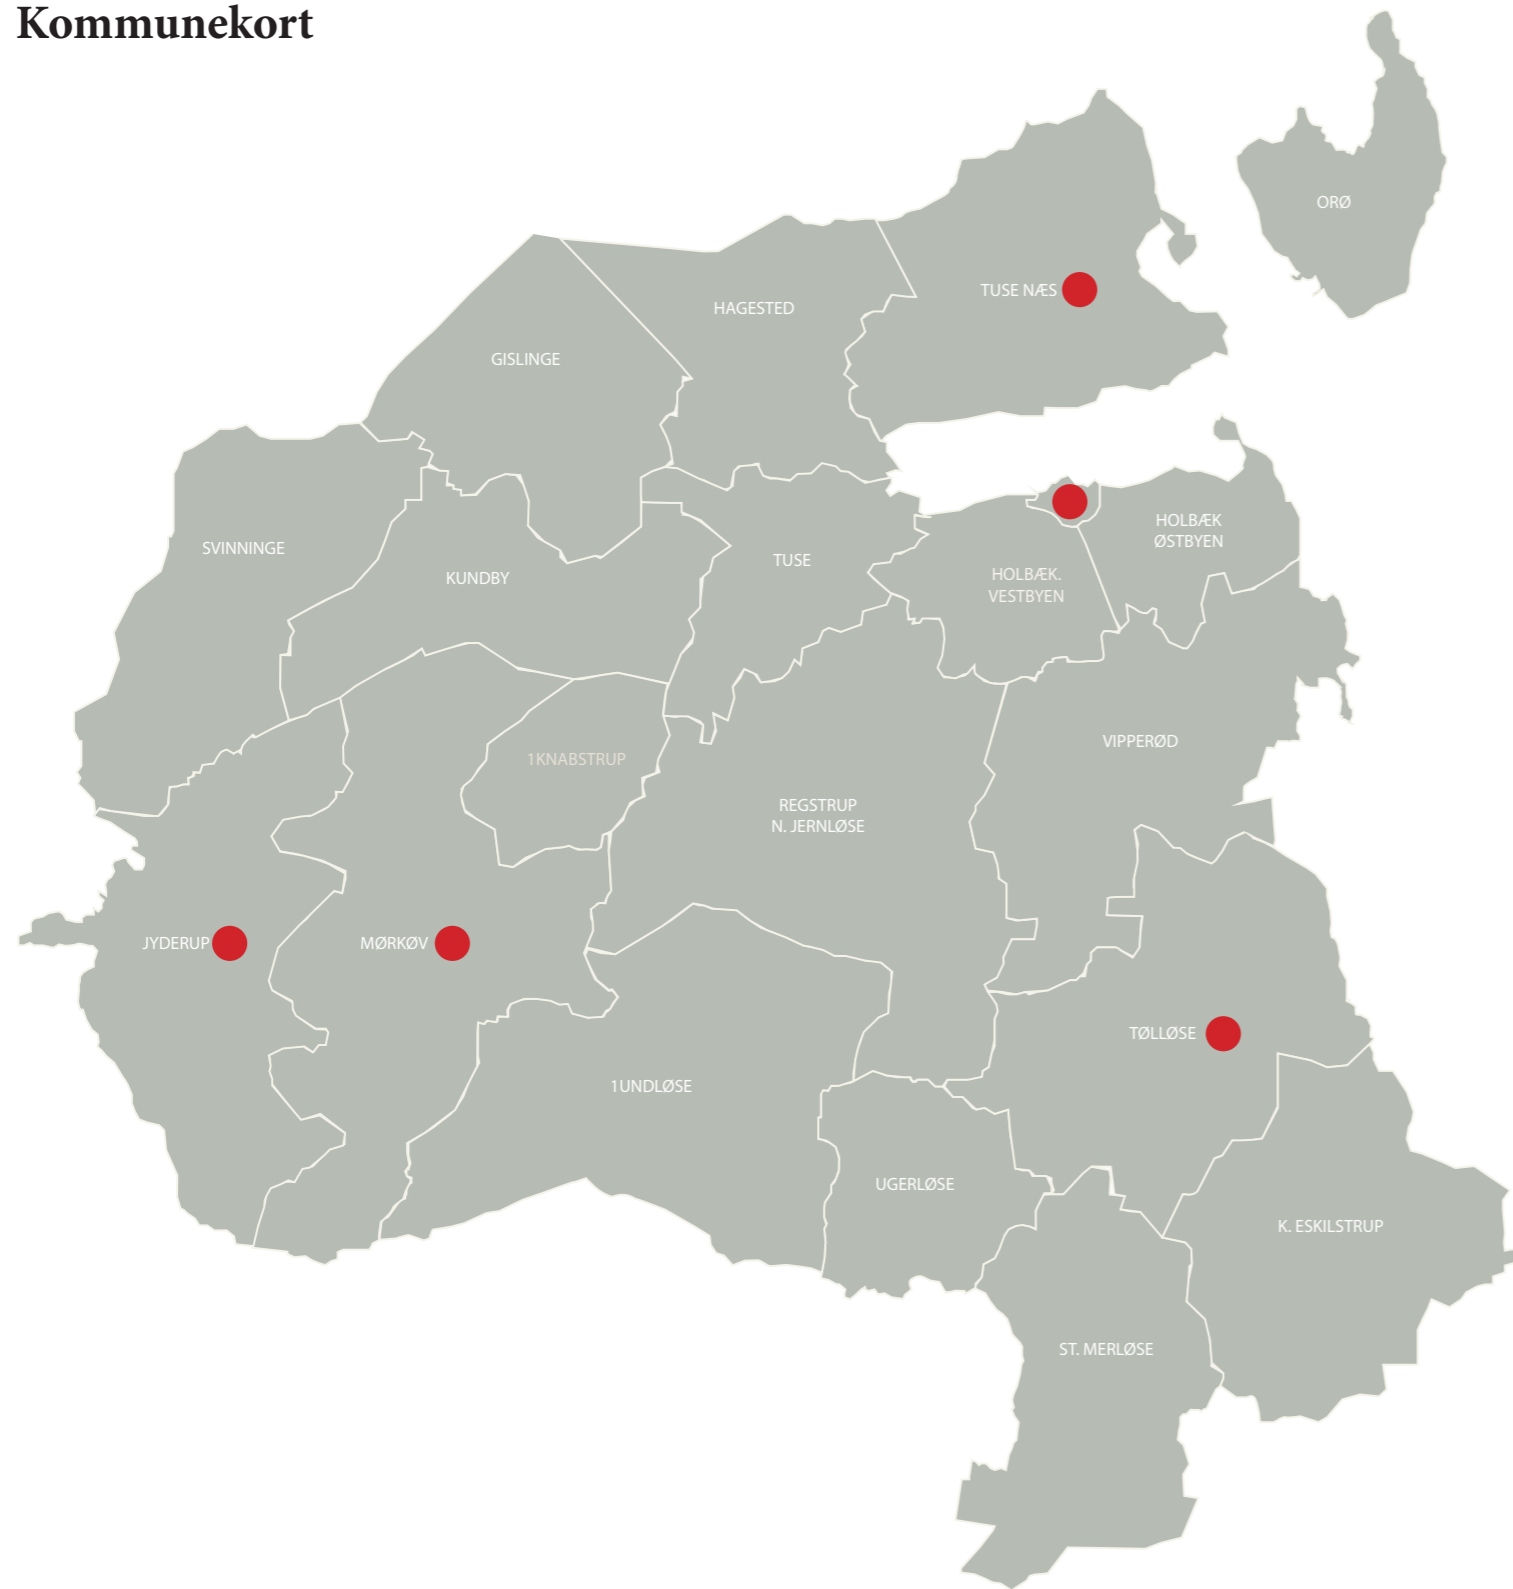

Bevaringsværdige Holbæk

Kommunekort

Holbæk

Ahlgade 19, 4300 Holbæk
Anton Nielsens Plads 7, 4300 Holbæk
Lindevej 6, 4300 Holbæk
Bakkekammen 50, 4300 Holbæk
Kalundborgvej 71, 4300 Holbæk

Jyderup

Holbækvej 122, 4450 Jyderup

Mørkøv

Kongsdalvej 1, 4440 Mørkøv

Tuse Næs

Tusenæsvej 15, 4300 Holbæk

Tølløse

Sofievej 1B, 4340 Tølløse
Tølløsevej 97, 4340 Tølløse

Tuse Næs Vej 15, 4300 Holbæk

Ahlgade 19, 4300 Holbæk

Sofievej 1B, 4340 Tølløse

Anton Nielsens Plads 7, 4300 Holbæk

Tølløsevej 97, 4340 Tølløse

Holbækvej 122, 4450 Jyderup

Lindevej 10, 4300 Holbæk

Bakkekammen 50, 4300 Holbæk

Kalundborgvej 71, 4300 Holbæk

Kongsdalyej 1, 4400 Mørkøv